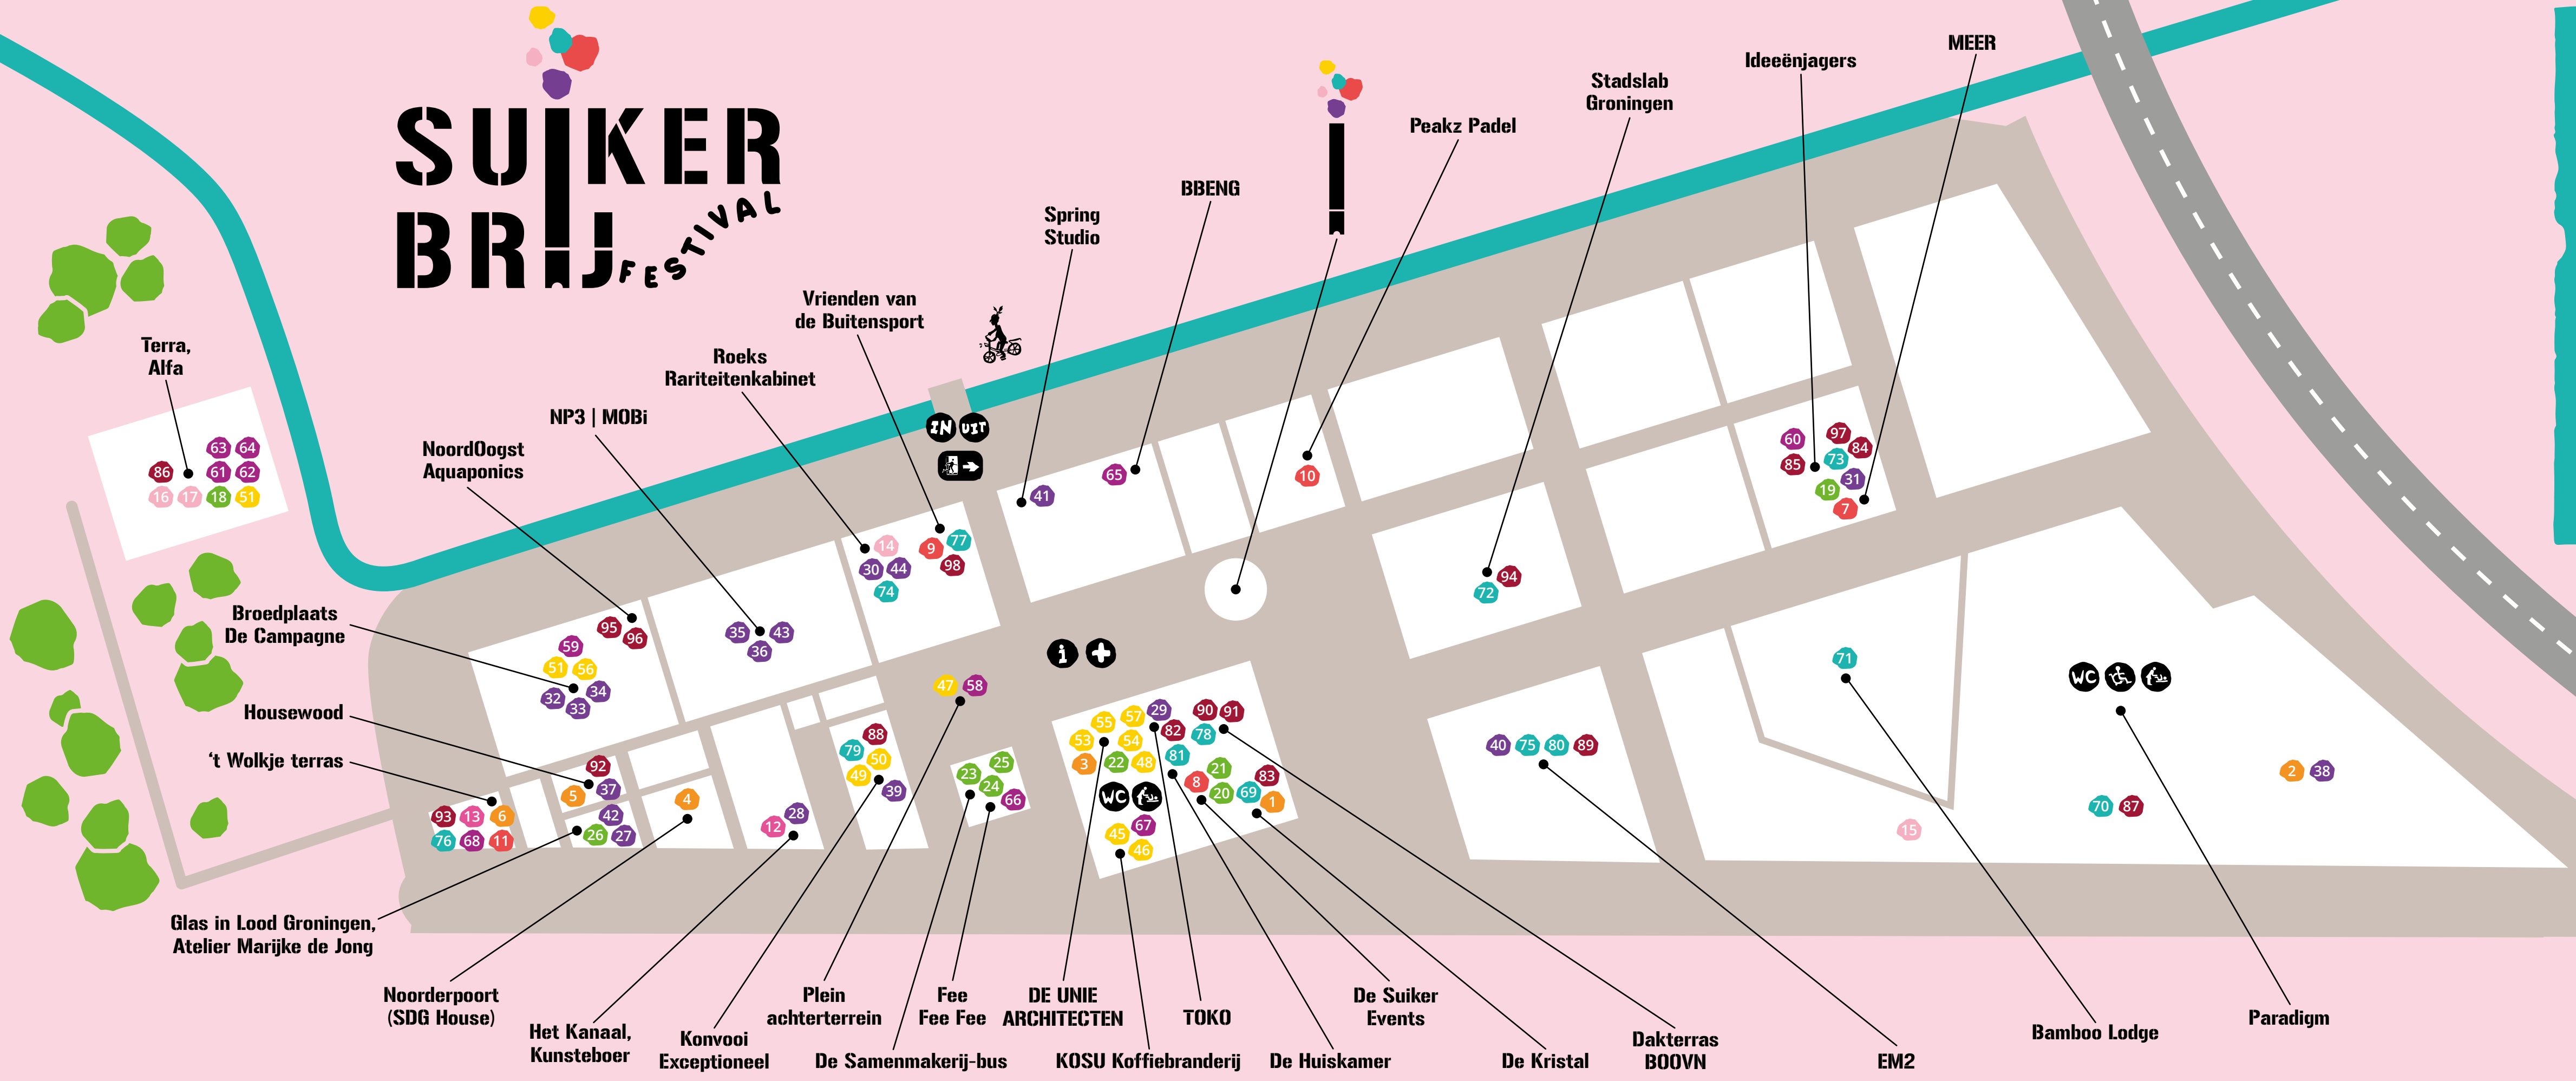

SUIKER BRIJ FESTIVAL

LEGENDA

- IN** INGANG **UIT** UITGANG
- WC** TOILETTEN
- INVALIDE TOILET
- VERSCHOONRUIMTE
- i** INFORMATIE
- +** EHBO
- NOODUITGANG
- PARKEREN FIETSEN